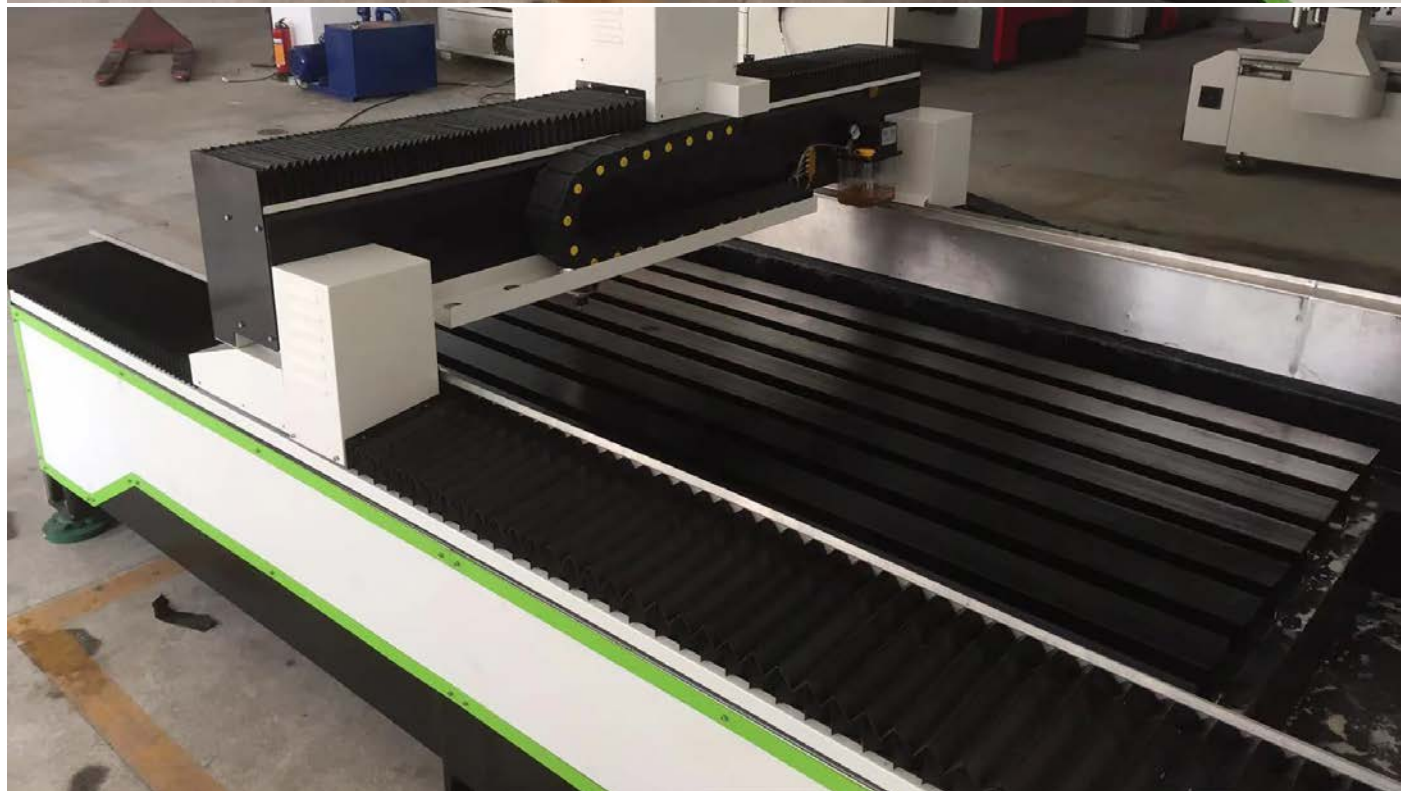

MKD-1325-S 产品实拍

感谢您下载本文件！

东莞市麦克德自动化设备有限公司
0769-8187 8981 www.mkdcnc.com

黄先生
137 9021 2549