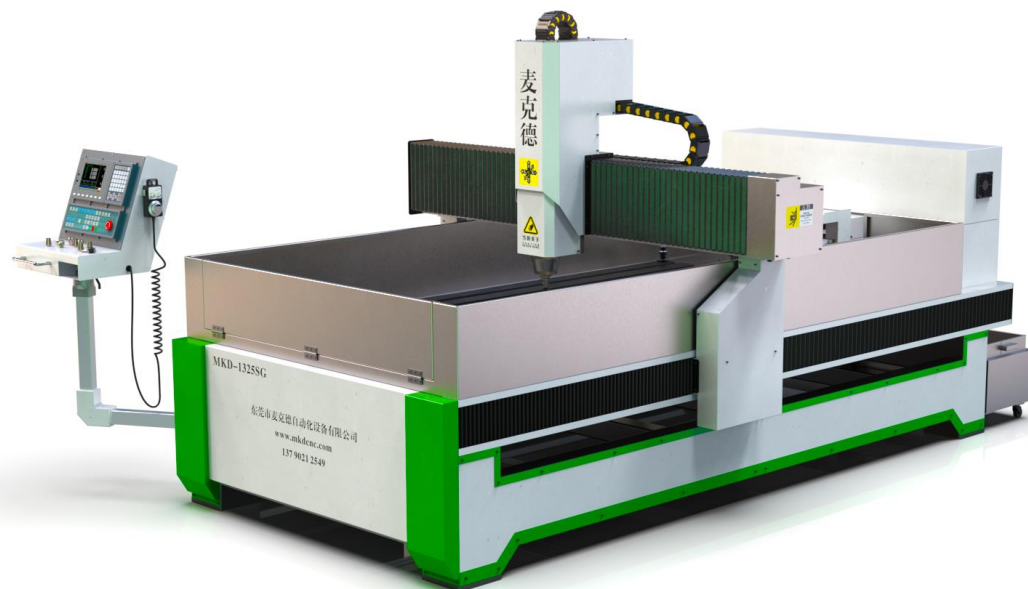

MKD-1325SG-6 产品实拍

感谢您下载本文件！

东莞市麦克德自动化设备有限公司
0769-8187 8981 www.mkdcnc.com

黄先生
137 9021 2549
2021.9.24