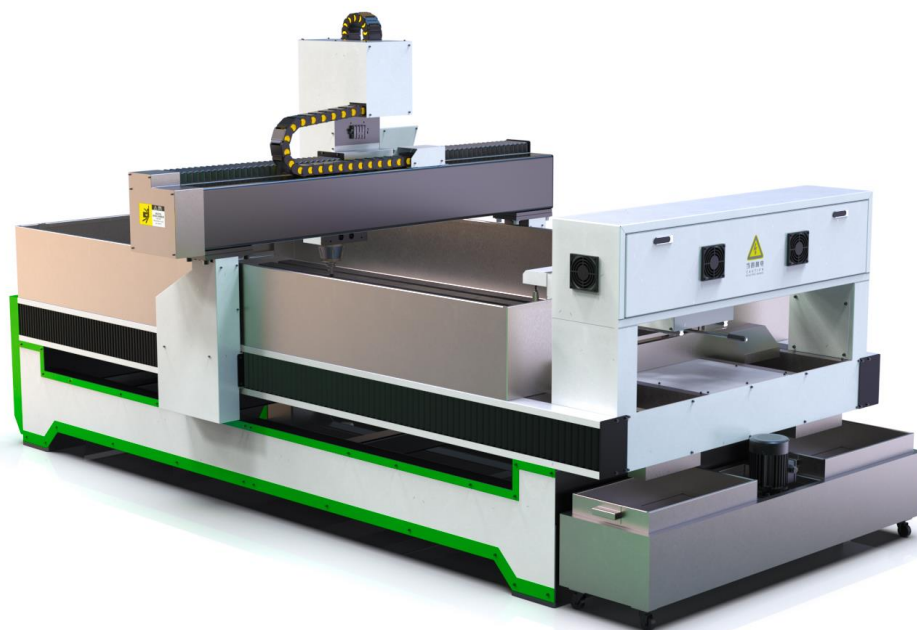

MKD-1325SG-6 产品实拍

感谢您下载本文件！

东莞市麦克德自动化设备有限公司
0769-8187 8981 www.mkdcnc.com

黄先生
137 9021 2549
2021.9.24