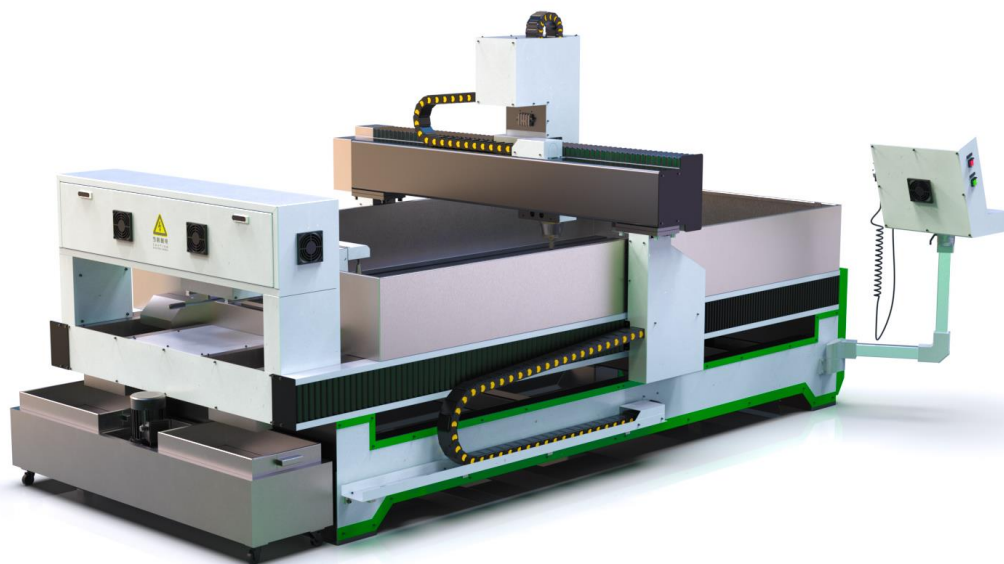

MKD-1325SG-6 产品实拍

感谢您下载本文件！

东莞市麦克德自动化设备有限公司
0769-8187 8981 www.mkdcnc.com

黄先生
137 9021 2549
2021.9.24