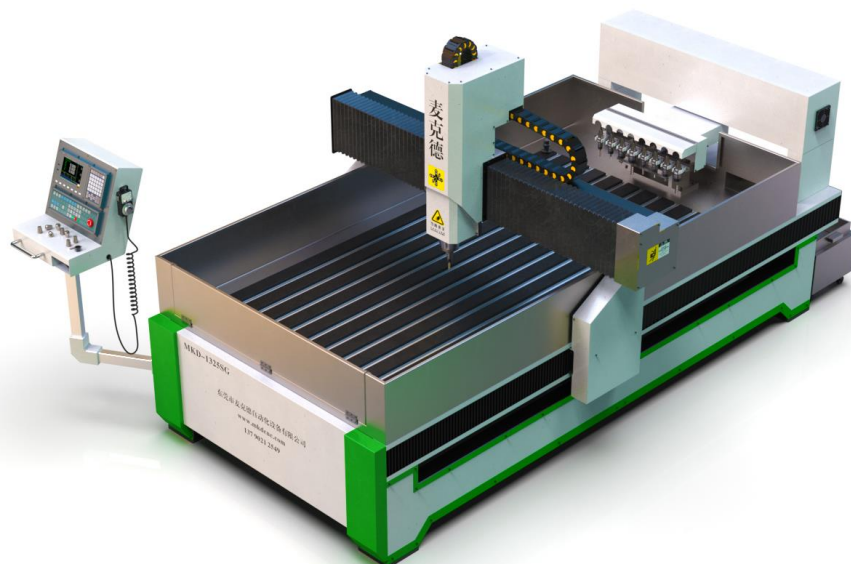

MKD-1325SG-6 产品实拍

感谢您下载本文件！

东莞市麦克德自动化设备有限公司
0769-8187 8981 www.mkdcnc.com

黄先生
137 9021 2549
2021.9.24