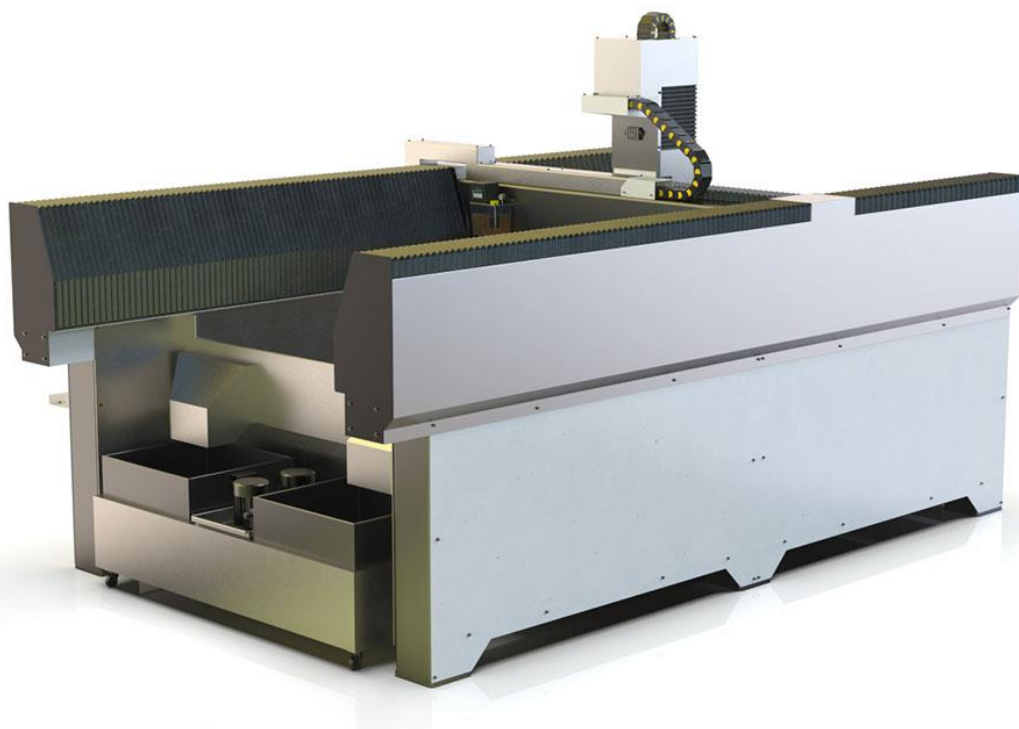

MKD-1325TS 产品实拍

感谢您下载本文件！

东莞市麦克德自动化设备有限公司
0769-8187 8981 www.mkdcnc.com

黄先生
137 9021 2549
2021.10.5