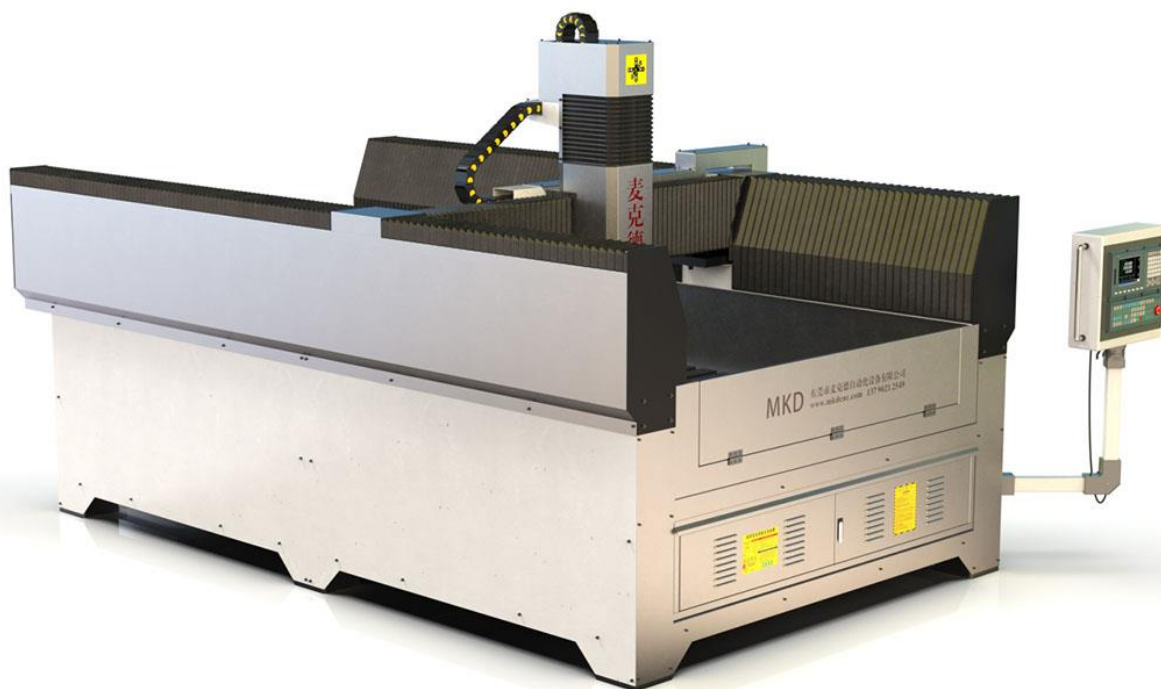

MKD-1325TS 产品实拍

感谢您下载本文件！

东莞市麦克德自动化设备有限公司
0769-8187 8981 www.mkdcnc.com

黄先生
137 9021 2549
2021.10.5