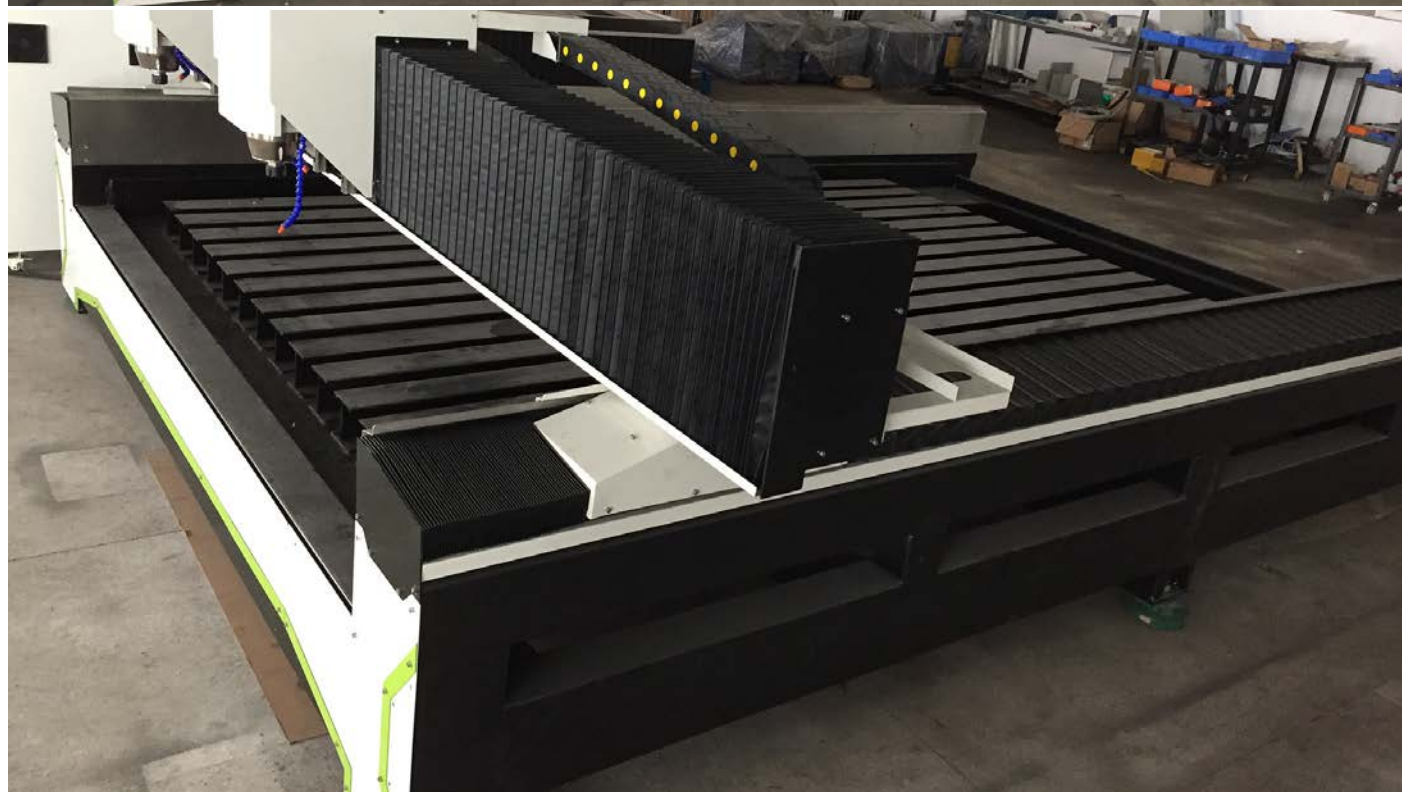

MKD-2030S-2Z 产品实拍

以上图片为本机在车间实拍，感谢您下载本文件！

东莞市麦克德自动化设备有限公司
0769-8187 8981 www.mkdcnc.com

黄先生
137 9021 2549
2019/08/26/11:38