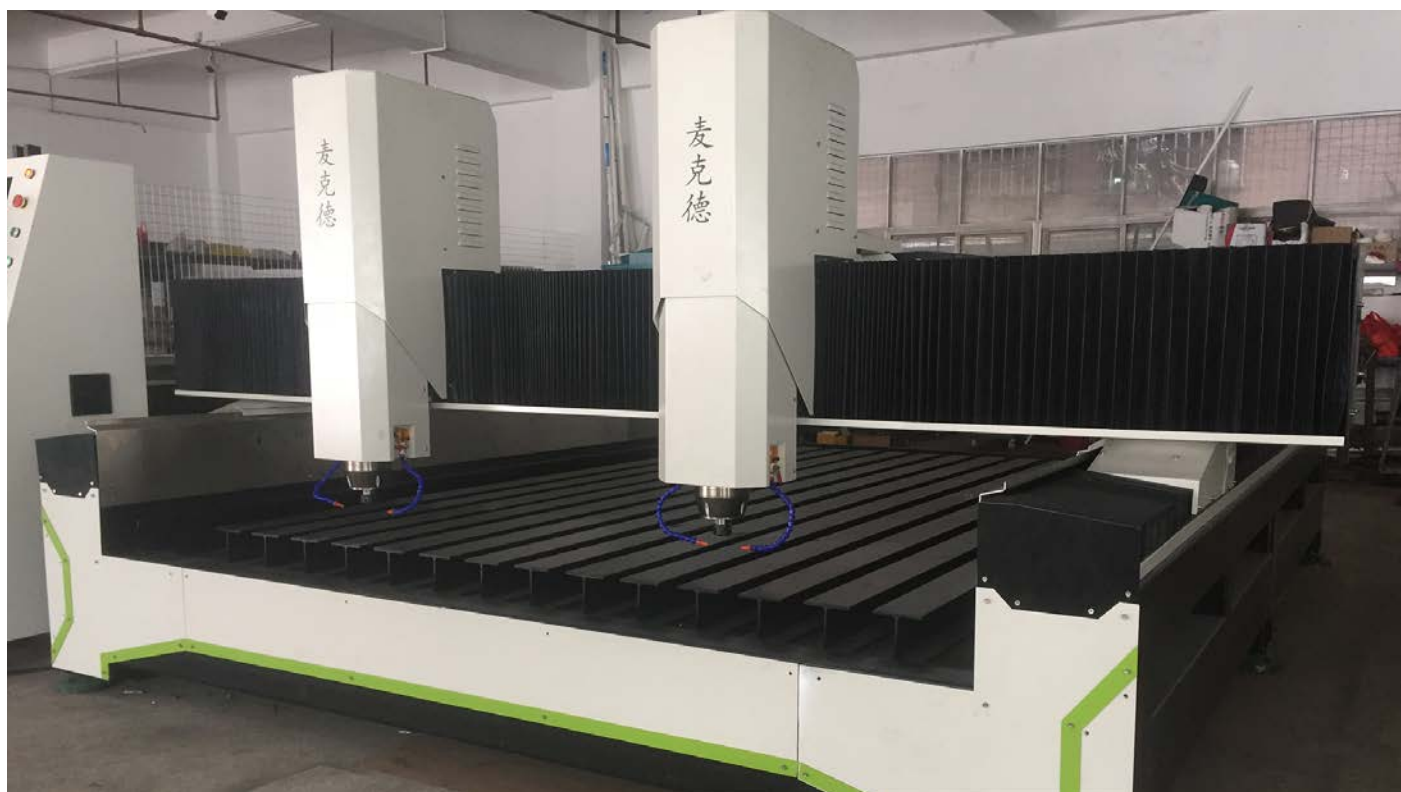

MKD-2030S-2Z 产品实拍

以上图片为本机在车间实拍，感谢您下载本文件！

东莞市麦克德自动化设备有限公司
0769-8187 8981 www.mkdcnc.com

黄先生
137 9021 2549
2019/08/26/11:38