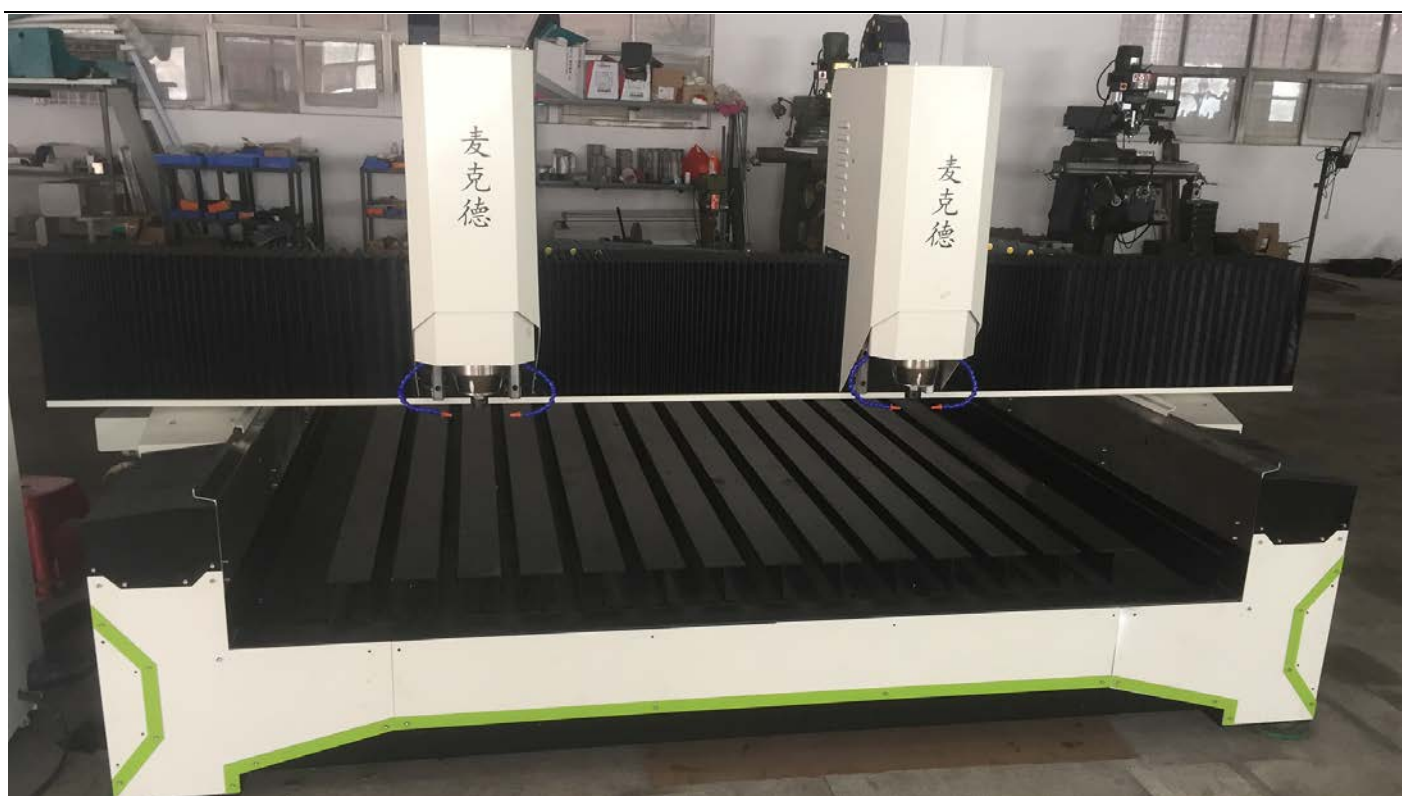

MKD-2030S-2Z 产品实拍

以上图片为本机在车间实拍，感谢您下载本文件！

东莞市麦克德自动化设备有限公司
0769-8187 8981 www.mkdcnc.com

黄先生
137 9021 2549
2019/08/26/11:38