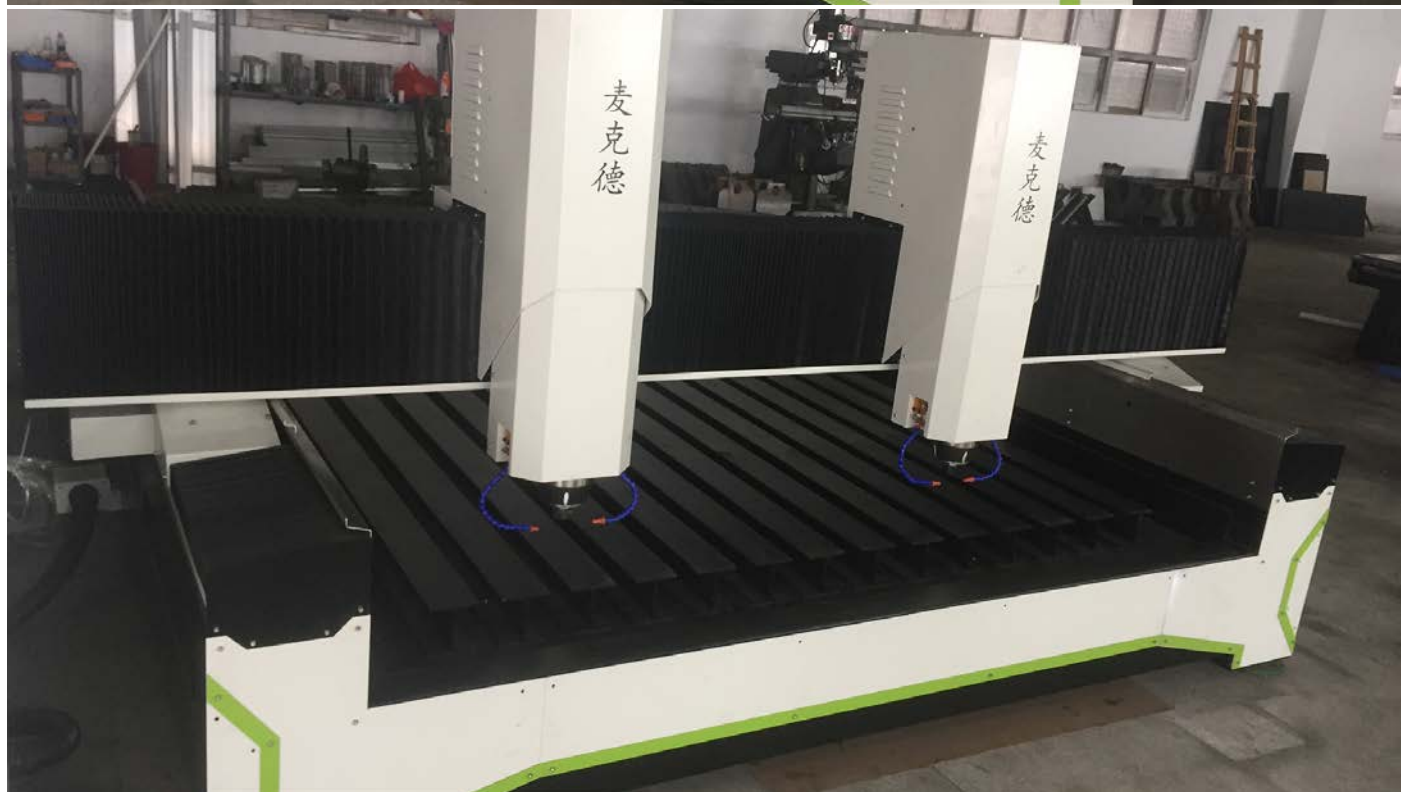

MKD-2030S-2Z 产品实拍

以上图片为本机在车间实拍，感谢您下载本文件！

东莞市麦克德自动化设备有限公司
0769-8187 8981 www.mkdcnc.com

黄先生
137 9021 2549
2019/08/26/11:38