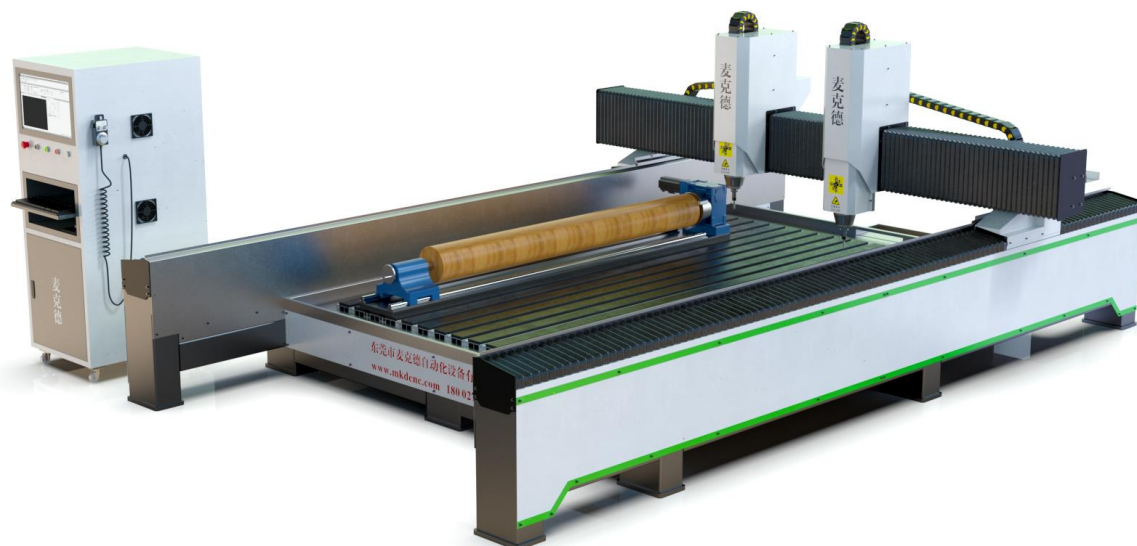

MKD-2030SX-2Z 实拍

感谢您下载本文件！

东莞市麦克德自动化设备有限公司
0769-8187 8981 www.mkdcnc.com

黄先生
137 9021 2549