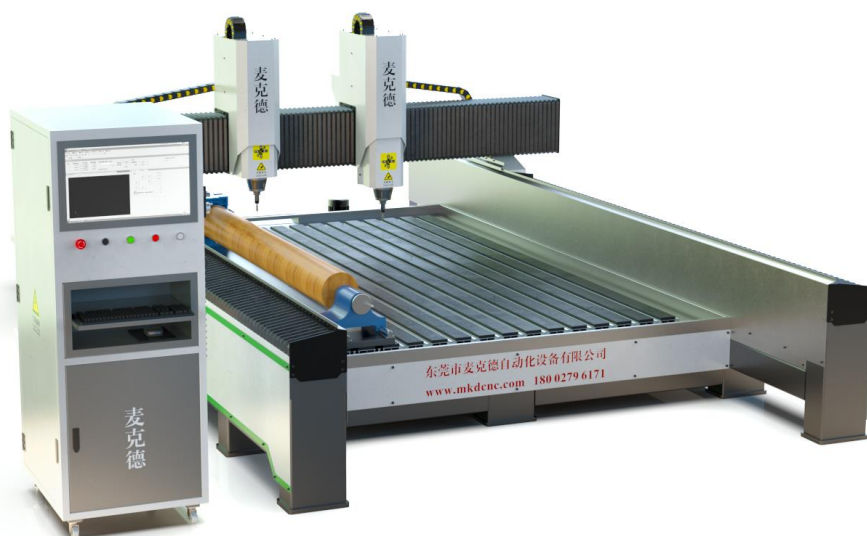

MKD-2030SX-2Z 实拍

感谢您下载本文件！

东莞市麦克德自动化设备有限公司
0769-8187 8981 www.mkdcnc.com

黄先生
137 9021 2549