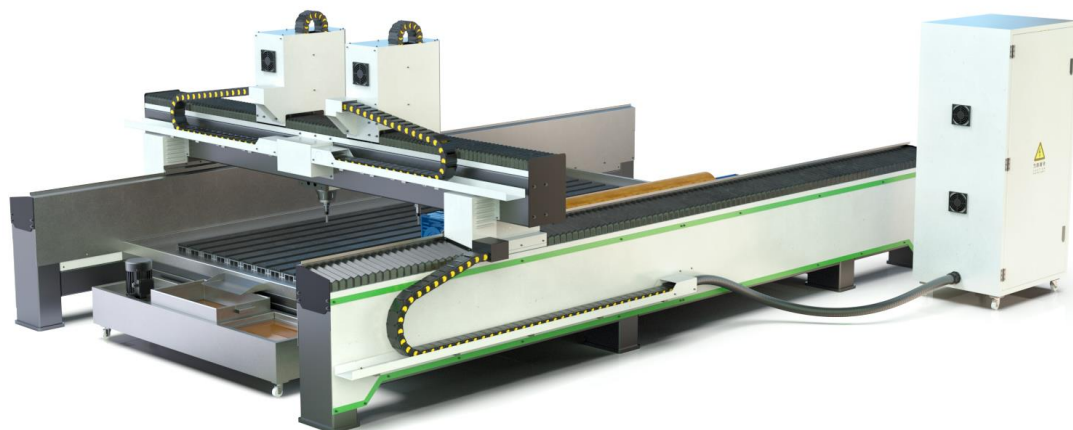

MKD-2030SX-2Z 实拍

感谢您下载本文件！

东莞市麦克德自动化设备有限公司
0769-8187 8981 www.mkdcnc.com

黄先生
137 9021 2549