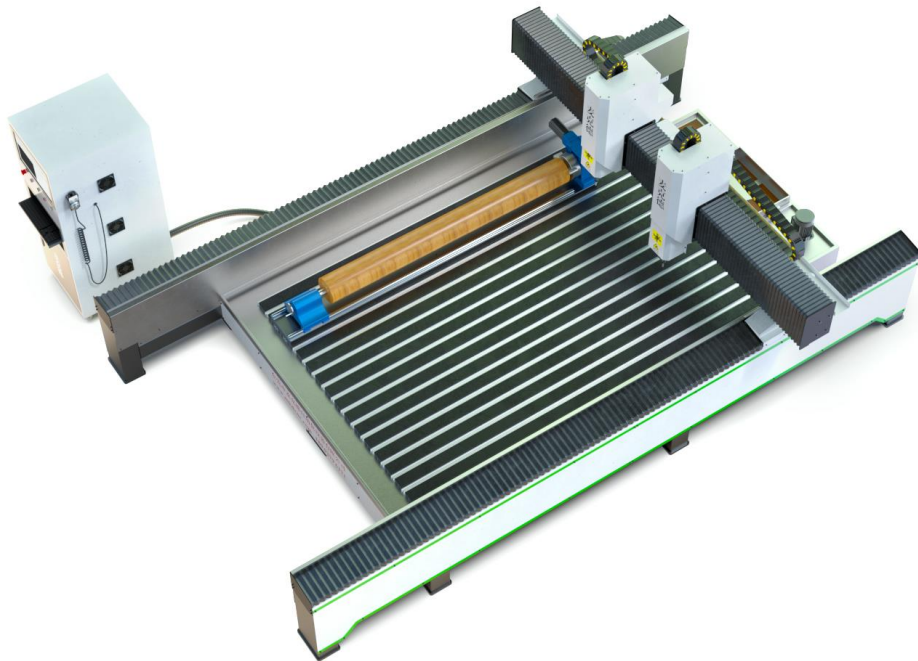

MKD-2030SX-2Z 实拍

感谢您下载本文件！

东莞市麦克德自动化设备有限公司
0769-8187 8981 www.mkdcnc.com

黄先生
137 9021 2549