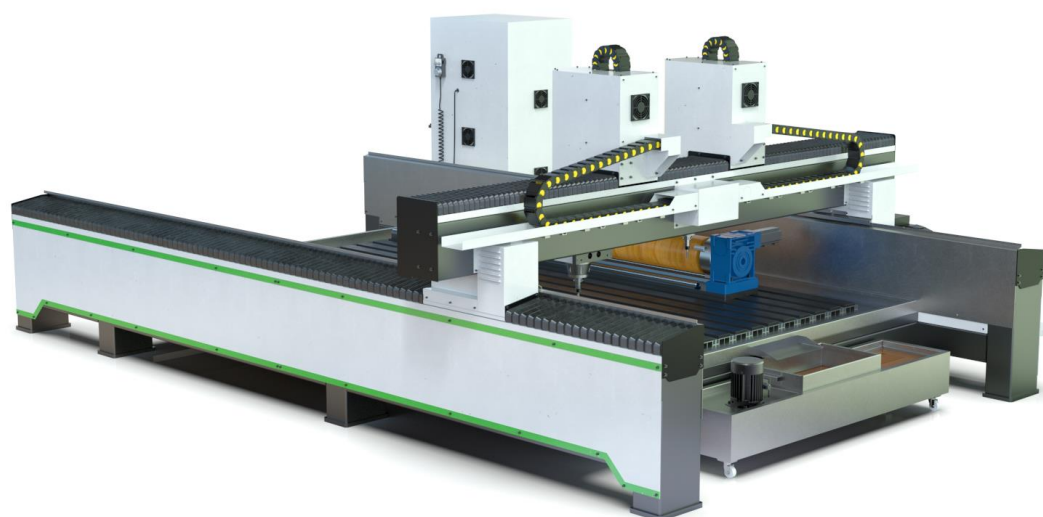

MKD-2030SX-2Z 实拍

感谢您下载本文件！

东莞市麦克德自动化设备有限公司
0769-8187 8981 www.mkdcnc.com

黄先生
137 9021 2549