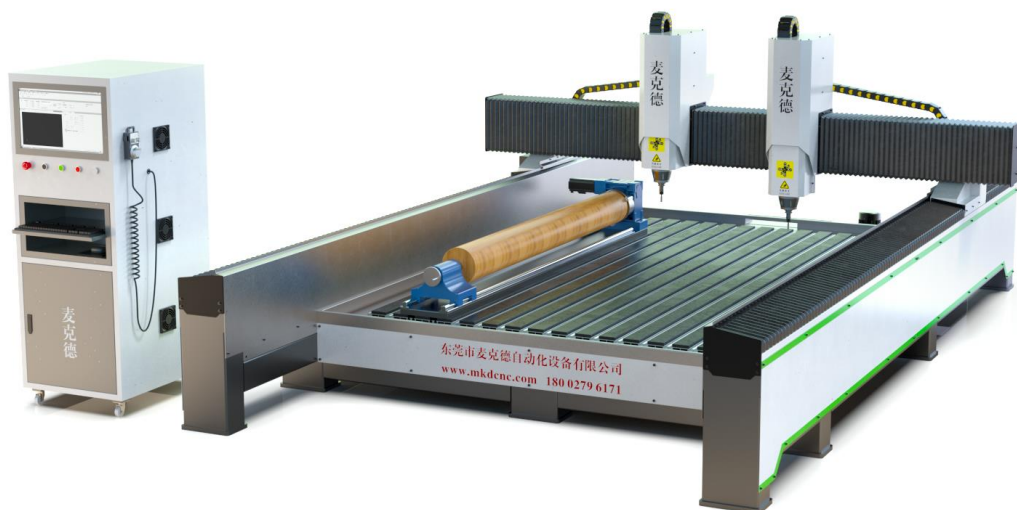

MKD-2030SX-2Z 实拍

感谢您下载本文件！

东莞市麦克德自动化设备有限公司
0769-8187 8981 www.mkdcnc.com

黄先生
137 9021 2549